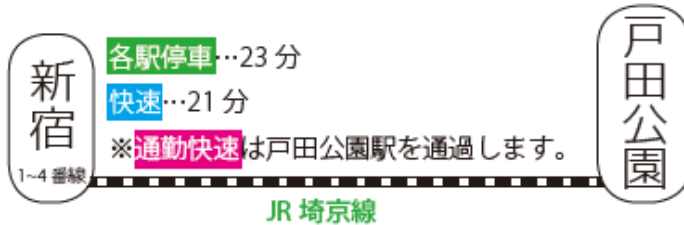

大会会場周辺マップ

- 当日の集合場所は、**本部**です。
- 会場までは駅から徒歩約**25分**です。余裕を持ってお越しください。