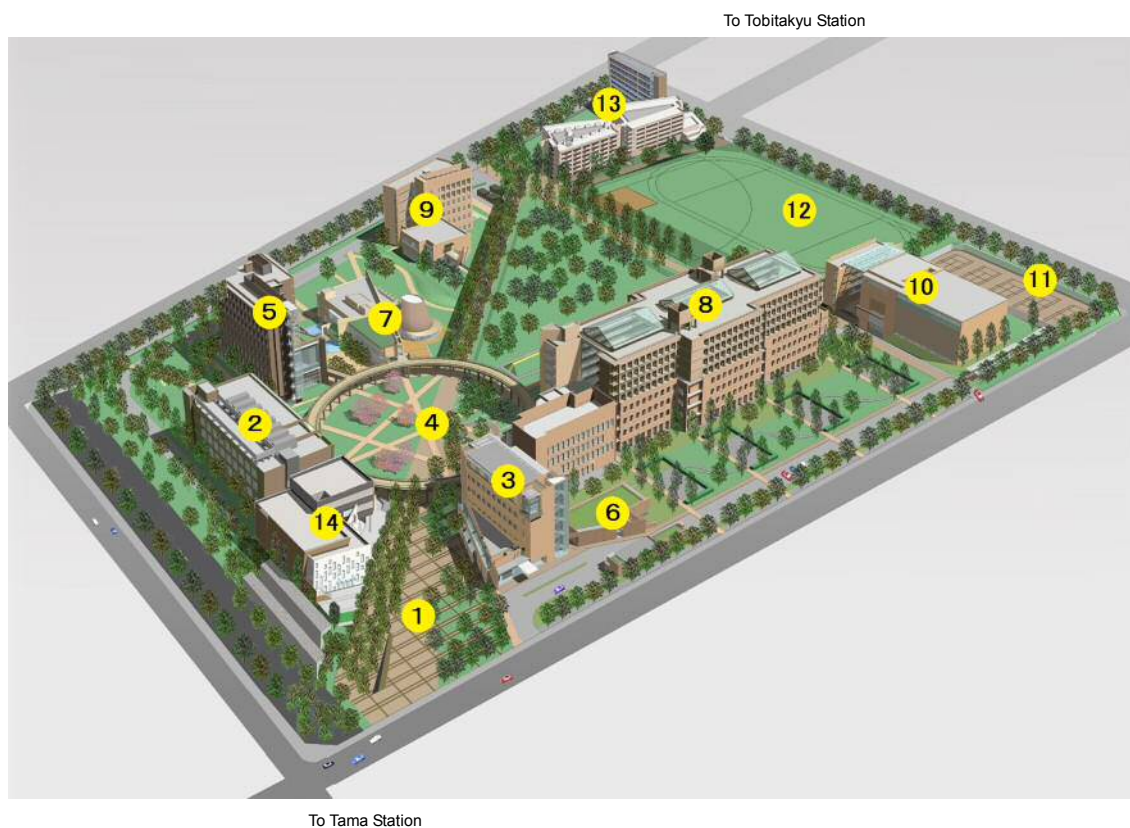

CAMPUS MAP

- | | | | |
|----|-----------------|----|--|
| 1 | 北アライバルコート | 1 | North Arrival Court |
| 2 | 附属図書館 | 2 | Library |
| 3 | 本部管理棟 | 3 | Administration Building (OFIAS on the 4th floor) |
| 4 | 中央広場 | 4 | Central Plaza |
| 5 | アジア・アフリカ言語文化研究所 | 5 | Research Institute for Languages and Cultures of Asia and Africa (ILCAA) |
| 6 | 保健管理センター | 6 | Health Care Center |
| 7 | 大学会館 | 7 | University Hall |
| 8 | 研究講義棟 | 8 | Research and Lecture Building |
| 9 | 留学生日本語教育センター | 9 | Japanese Language Center for International Students |
| 10 | 屋内運動場・課外活動施設 | 10 | Gymnasium; Extracurricular Activity Facilities |
| 11 | テニスコート | 11 | Tennis Courts |
| 12 | 運動場 | 12 | Sports Grounds |
| 13 | 国際交流会館 | 13 | TUFS International Residence (No. 1, 2 and 3) |
| 14 | アゴラ・グローバル | 14 | AGORA Global |